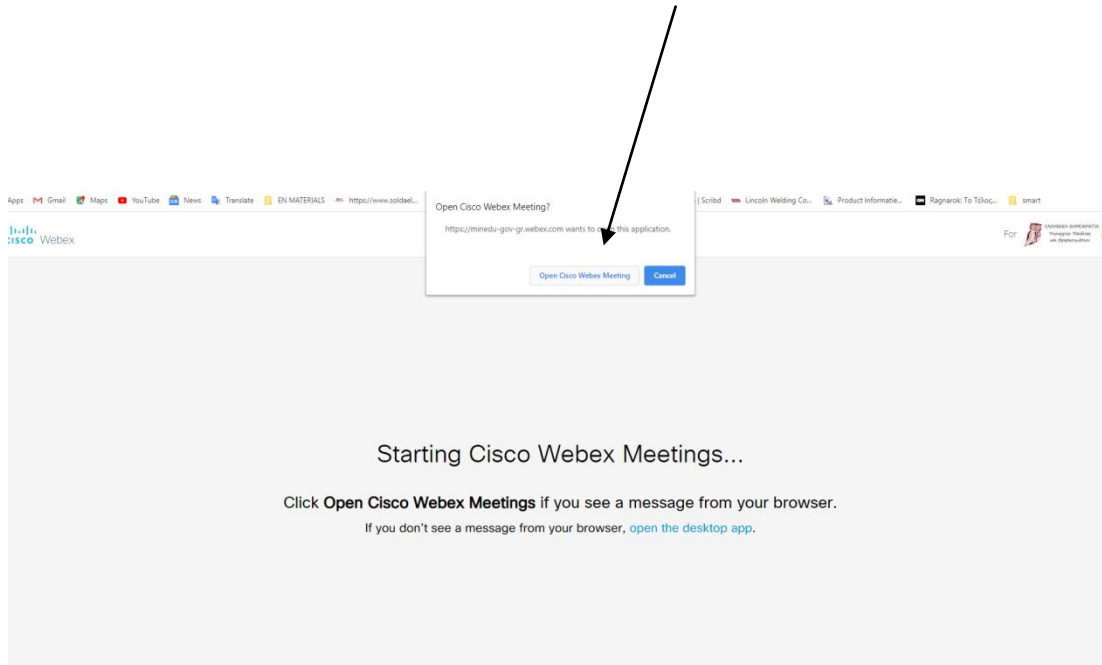

Όταν θα εισέλθετε στην ψηφιακή τάξη, έχετε τις παρακάτω δυνατότητες, που εμφανίζονται στο κάτω μέρος της οθόνης σας.

Οδηγίες Β) Επιλογής:

Στη δεύτερη επιλογή, θα πρέπει να εγκαταστήσετε μία μικρή εφαρμογή στον υπολογιστή σας.

Πατήστε **Open the desktop app**

Θα παρατηρήσετε ότι κατεβαίνει η εφαρμογή

Όταν τελειώσει το download, θα κάνετε κλικ πάνω της και η εφαρμογή θα εγκατασταθεί στον υπολογιστή σας.

Στην παρακάτω φόρμα θα εισάγετε το ονοματεπώνυμο του μαθητή και ένα mail που δεν είναι απαραίτητο να είναι αληθές.

Στη συνέχεια θα πατήσετε Join Meeting

Από εδώ και πέρα, όποτε θα ξανασυνδέεστε σε κάποιο URL για να παρακολουθήσετε μάθημα, μπορείτε να πατήσετε πάνω στο παράθυρο που λέει Open Cisco Webex Meeting.

Εφόσον έχετε κατεβάσει την εφαρμογή, στις δυνατότητες χρήσης της πλατφόρμας προστίθεται ακόμη μία, αυτή του να έχει τη δυνατότητα ο μαθητής να σηκώνει χέρι (raise hand) αλλά και να κατεβάζει το χέρι του (lower hand).