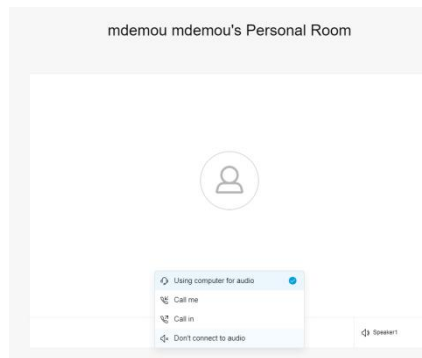

mdemou mdemou's Personal Room

Enter your information

Κύριος

Email address (Optional)

Next

Already have an account? [Sign in](#)

Στην επόμενη οθόνη πατάτε Επιτρέπεται και Skip

Στο παρακάτω βήμα, καλείστε να ρυθμίσετε πως θα συνδέσετε τον ήχο σας. Επιλέξτε Call me - Using computer for audio.

Στην παρακάτω οθόνη πατάτε Join Meeting

Είστε στο χώρο του «λόμπυ». Όταν θα σας αποδεχτεί ο εκπαιδευτικός, θα εισέλθετε στο χώρο της ψηφιακής τάξης.

mdemou mdemou's Personal Room

You can join the meeting after the host admits you.

Όταν θα εισέλθετε στην ψηφιακή τάξη, έχετε τις παρακάτω δυνατότητες, που εμφανίζονται στο κάτω μέρος της οθόνης σας.

Οδηγίες Β) Επιλογής:

Στη δεύτερη επιλογή, θα πρέπει να εγκαταστήσετε μία μικρή εφαρμογή στον υπολογιστή σας.