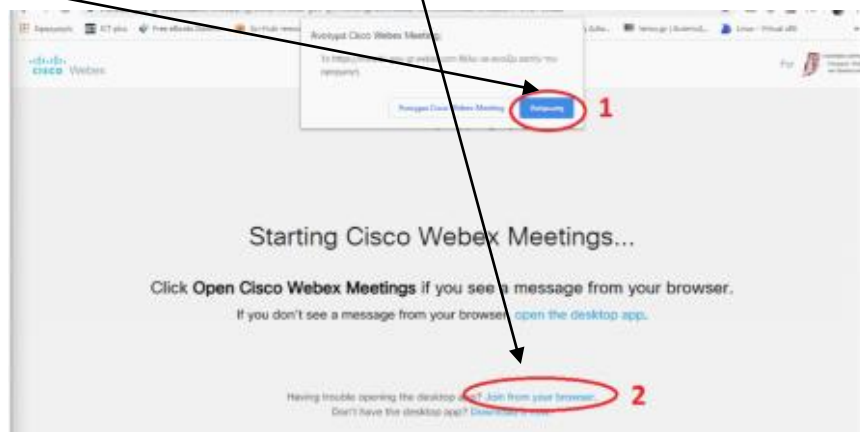

Οδηγίες σύνδεσης στην πλατφόρμα cisco webex για την σύγχρονη παρακολούθηση μαθημάτων μέσω φορητού ή σταθερού υπολογιστή

Στα Mail σας, σας έχει αποσταλεί ένα url για κάθε έναν εκπαιδευτικό και την εικονική του τάξη.

Κάθε φορά που θα έχετε μάθημα με κάποιον εκπαιδευτικό, θα πρέπει να κάνετε κλικ στο αντίστοιχο Url.

Τότε θα σας ανοίξει η παρακάτω εικόνα, στην οποία έχετε δύο επιλογές: Στην πρώτη επιλογή, μπαίνουμε στην ψηφιακή τάξη μέσω του φυλλομετρητή μας, πχ google chrome, ενώ στη δεύτερη επιλογή θα πρέπει να κατεβάσουμε μία εφαρμογή στον υπολογιστή μας.

Οδηγίες Α) Επιλογής:

Στην πρώτη επιλογή δεν χρειάζεται να εγκαταστήσετε καμία εφαρμογή. Απλά πατάτε ακύρωση στο πάνω παραθυράκι και Join from your browser