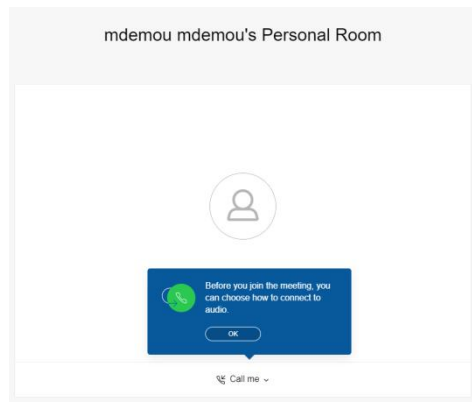

Οδηγίες Α) Επιλογής:

Στην πρώτη επιλογή δεν χρειάζεται να εγκαταστήσετε καμία εφαρμογή. Απλά πατάτε ακύρωση στο πάνω παραθυράκι και Join from your browser

Ή από εδώ

Στην φόρμα που ακολουθεί θα εισάγετε το ονοματεπώνυμο του μαθητή. Δεν είναι ανάγκη να εισάγετε κάποιο mail (για αυτό και η επιλογή αυτή είναι optional) και πατάτε Next.

mdemou mdemou's Personal Room

Enter your information

Κύριος

Email address (Optional)

Next

Already have an account? [Sign in](#)

Στην επόμενη οθόνη πατάτε Επιτρέπεται και Skip

Στο παρακάτω βήμα, καλείστε να ρυθμίσετε πως θα συνδέσετε τον ήχο σας. Επιλέξτε Call me - Using computer for audio.

Στην παρακάτω οθόνη πατάτε Join Meeting

Είστε στο χώρο του «λόμπυ». Όταν θα σας αποδεχτεί ο εκπαιδευτικός, θα εισέλθετε στο χώρο της ψηφιακής τάξης.

mdemou mdemou's Personal Room

You can join the meeting after the host admits you.

Όταν θα εισέλθετε στην ψηφιακή τάξη, έχετε τις παρακάτω δυνατότητες, που εμφανίζονται στο κάτω μέρος της οθόνης σας.

Οδηγίες Β) Επιλογής:

Στη δεύτερη επιλογή, θα πρέπει να εγκαταστήσετε μία μικρή εφαρμογή στον υπολογιστή σας.