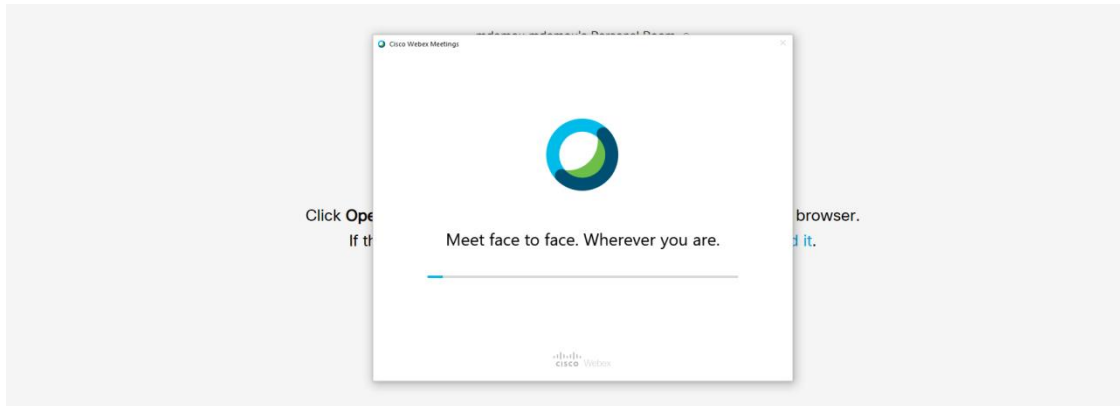

Όταν τελειώσει το download, θα κάνετε κλικ πάνω της και η εφαρμογή θα εγκατασταθεί στον υπολογιστή σας.

Στην παρακάτω φόρμα θα εισάγετε το ονοματεπώνυμο του μαθητή και ένα mail που δεν είναι απαραίτητο να είναι αληθές.

Στη συνέχεια θα πατήσετε Join Meeting

Από εδώ και πέρα, όποτε θα ξανασυνδέεστε σε κάποιο URL για να παρακολουθήσετε μάθημα, μπορείτε να πατήσετε πάνω στο παράθυρο που λέει Open Cisco Webex Meeting.