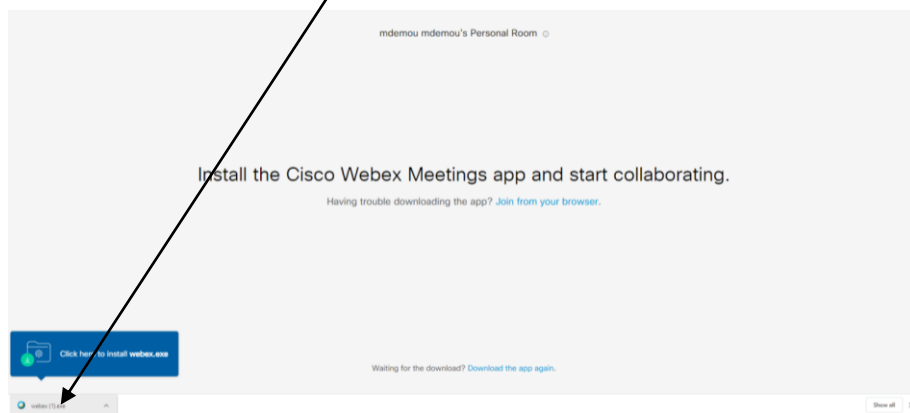

Θα παρατηρήσετε ότι κατεβαίνει η εφαρμογή