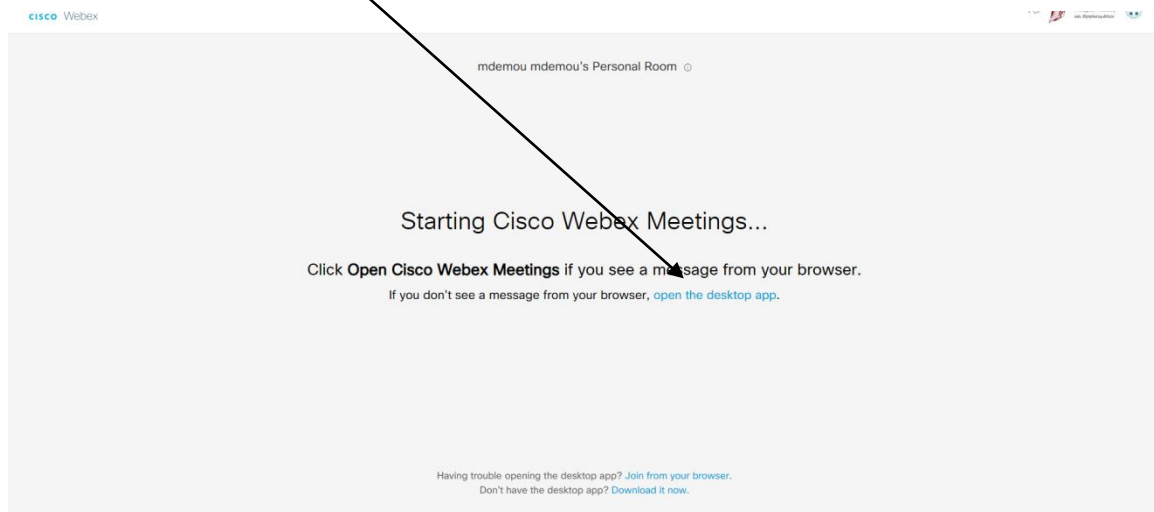

Οδηγίες Β) Επιλογής:

Στη δεύτερη επιλογή, θα πρέπει να εγκαταστήσετε μία μικρή εφαρμογή στον υπολογιστή σας.

Πατήστε **Open the desktop app**