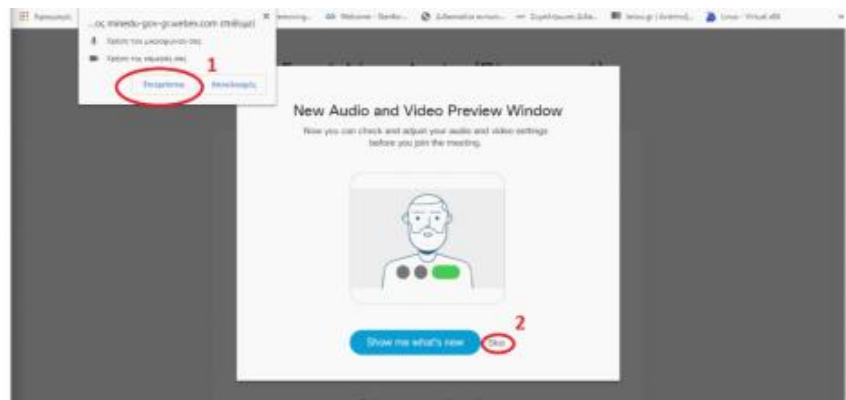

Οδηγίες Α) Επιλογής:

Στην πρώτη επιλογή δεν χρειάζεται να εγκαταστήσετε καμία εφαρμογή. Απλά πατάτε ακύρωση στο πάνω παραθυράκι και Join from your browser

Ή από εδώ

Στην φόρμα που ακολουθεί θα εισάγετε το ονοματεπώνυμο του μαθητή. Δεν είναι ανάγκη να εισάγετε κάποιο mail (για αυτό και η επιλογή αυτή είναι optional) και πατάτε Next.

mdemou mdemou's Personal Room

Enter your information

Κύριος

Email address (Optional)

Next

Already have an account? [Sign in](#)

Στην επόμενη οθόνη πατάτε Επιτρέπεται και Skip

Στο παρακάτω βήμα, καλείστε να ρυθμίσετε πως θα συνδέσετε τον ήχο σας. Επιλέξτε Call me - Using computer for audio.

Στην παρακάτω οθόνη πατάτε Join Meeting

Είστε στο χώρο του «λόμπυ». Όταν θα σας αποδεχτεί ο εκπαιδευτικός, θα εισέλθετε στο χώρο της ψηφιακής τάξης.

mdemou mdemou's Personal Room

You can join the meeting after the host admits you.

Όταν θα εισέλθετε στην ψηφιακή τάξη, έχετε τις παρακάτω δυνατότητες, που εμφανίζονται στο κάτω μέρος της οθόνης σας.

Οδηγίες Β) Επιλογής:

Στη δεύτερη επιλογή, θα πρέπει να εγκαταστήσετε μία μικρή εφαρμογή στον υπολογιστή σας.